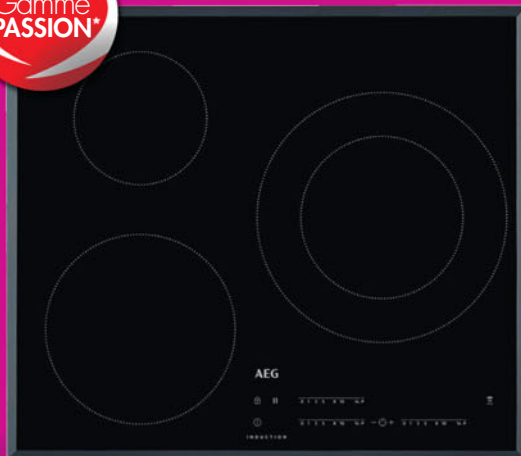

AEG

Table induction

réf : IKB63402FB-949492631

- 3 foyers • Puissance 7350 W
- Booster et timer sur chaque foyer
- Commandes sensibles
- Encastrement L : 56 / P : 49 cm

699€
+2,50 € éco-p. = **701,50€**

* Sur une sélection de produits. Voir conditions en magasin.